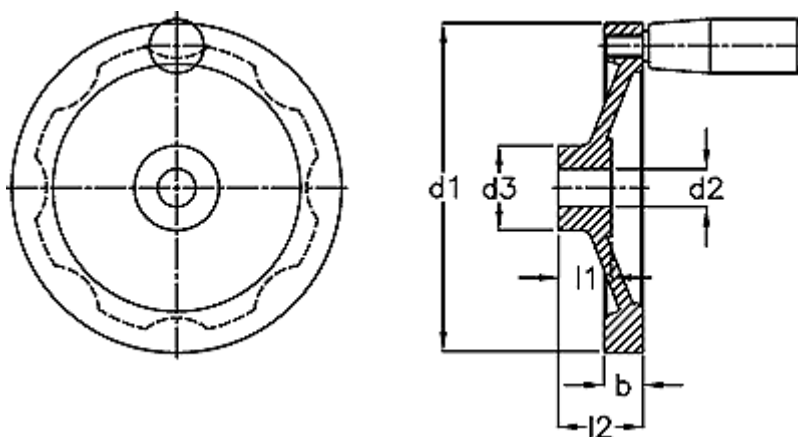

Varenummer: 20350305
Beskrivelse: E+G Håndhjul
GN 321.5-140-K12-D-DR

Mål

b	= 17
d1	= 140
d2 H7	= 12
d3	= 29
l1	= 18
l2	= 42.0